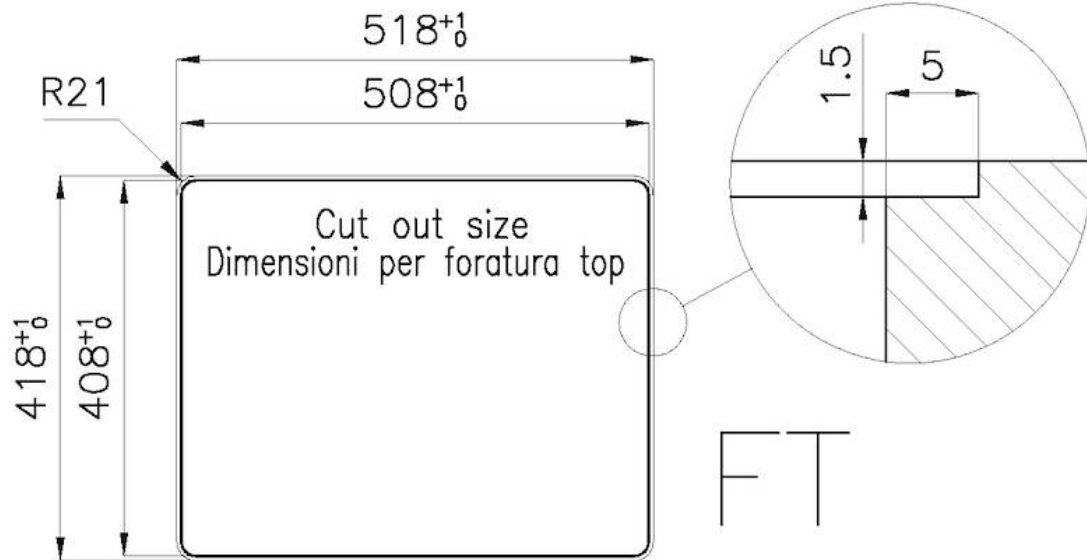

516x416 mm

Misura vasca

500 x 400 mm

Foro incasso

Vedi scheda tecnica

Dotazioni standard

Ganci di fissaggio, guarnizione, piletta, troppo-pieno e sifone, Imballo in scatola

Fori Mixer

Nessun foro di serie

Gocciolatoio

No

Piletta

Piletta 3,5"

Numero vasche

1 vasca

DATI TECNICI

*bordo sottile di soli 8mm
*Thin edge of only 8 mm

intaglio per il troppo-pieno
solo con top > 15 mm

recess for housing the over-flow
only for top > 15 mm

GALLERIA FOTOGRAFICA

ACCESSORI OPZIONALI

Cestello inox
8612 000