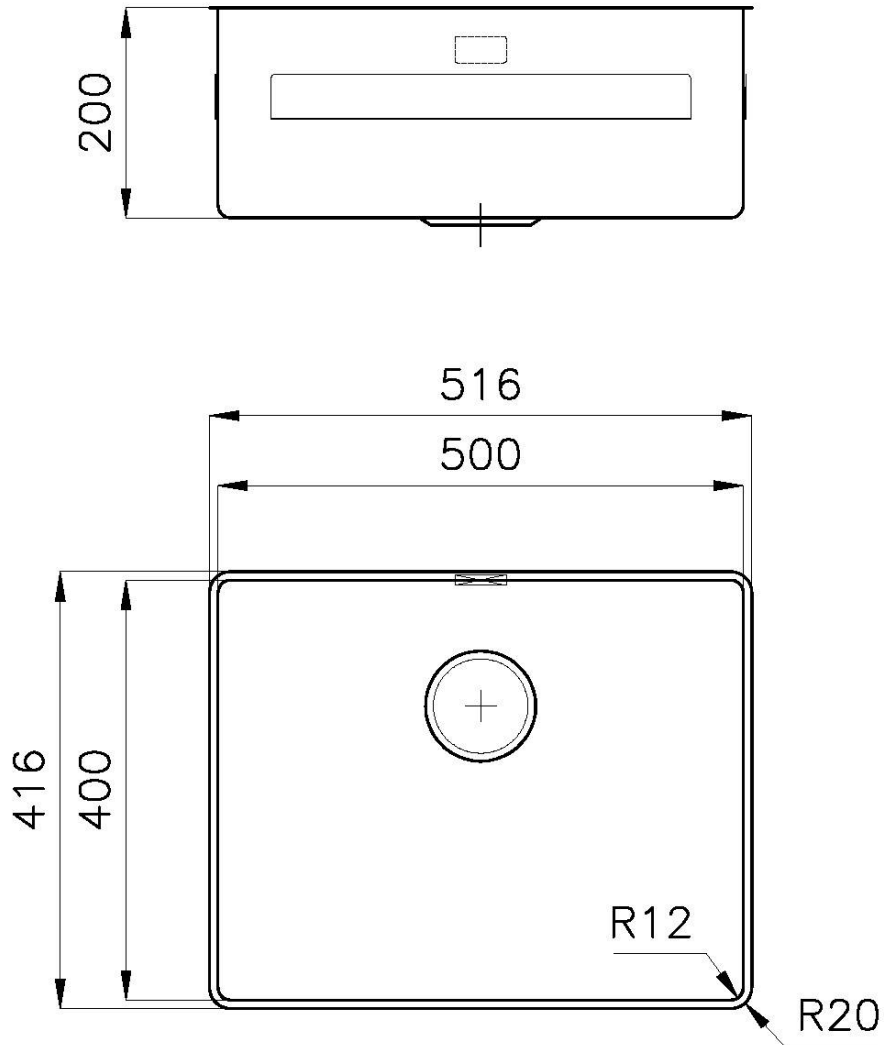

PVD

Colorazione

Gun Metal

Base

60 cm

Larghezza

51.6 cm

Dimensioni

516x416 mm

Misura vasca

500 x 400 mm

Foro incasso

Vedi scheda tecnica

Dotazioni standard

Ganci di fissaggio, guarnizione, piletta, troppo-pieno e sifone, Imballo in scatola

Fori Mixer

Nessun foro di serie

Gocciolatoio

No

Piletta

Piletta 3,5"

Numero vasche

1 vasca

DATI TECNICI

*bordo sottile di soli 8mm
*Thin edge of only 8 mm

intaglio per il troppo-pieno
solo con top > 15 mm

recess for housing the over-flow
only for top > 15 mm

GALLERIA FOTOGRAFICA

ACCESSORI OPZIONALI

Cestello inox
8612 000