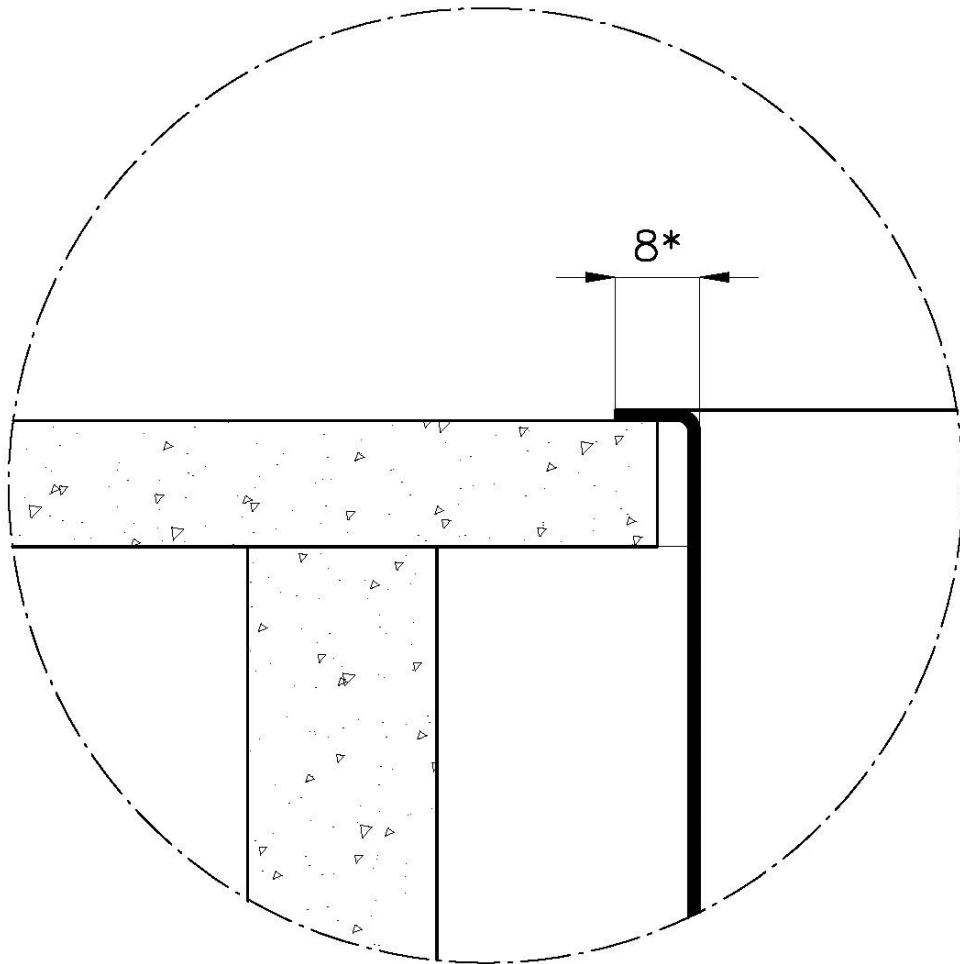

516x416 mm

Misura vasca

500 x 400 mm

Foro incasso

Vedi scheda tecnica

Dotazioni standard

Ganci di fissaggio, guarnizione, piletta, troppo-pieno e sifone, Imballo in scatola

Fori Mixer

Nessun foro di serie

Gocciolatoio

No

Piletta

Piletta 3,5"

Numero vasche

1 vasca

DATI TECNICI