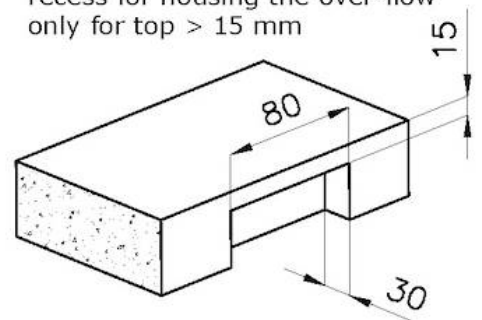

intaglio per il troppo-pieno
solo con top > 15 mm

recess for housing the over-flow
only for top > 15 mm

GALLERIA FOTOGRAFICA