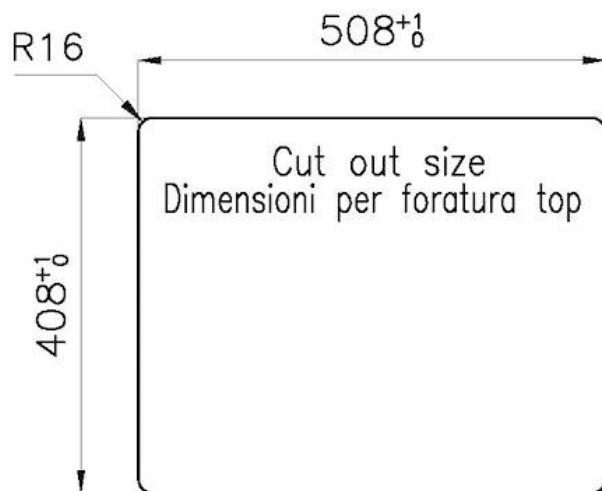

PVD

Colorazione

Gun Metal

Base

60 cm

Larghezza

51.6 cm

Dimensioni

516x416 mm

Misura vasca

500 x 400 mm

Foro incasso

Vedi scheda tecnica

Dotazioni standard

Ganci di fissaggio, guarnizione, piletta, troppo-pieno e sifone, Imballo in scatola

Fori Mixer

Nessun foro di serie

Gocciolatoio

No

Piletta

Piletta 3,5"

Numero vasche

1 vasca

DATI TECNICI

*bordo sottile di soli 8mm
*Thin edge of only 8 mm

intaglio per il troppo-pieno
solo con top > 15 mm

recess for housing the over-flow
only for top > 15 mm

GALLERIA FOTOGRAFICA

ACCESSORI OPZIONALI

Cestello inox
8612 000